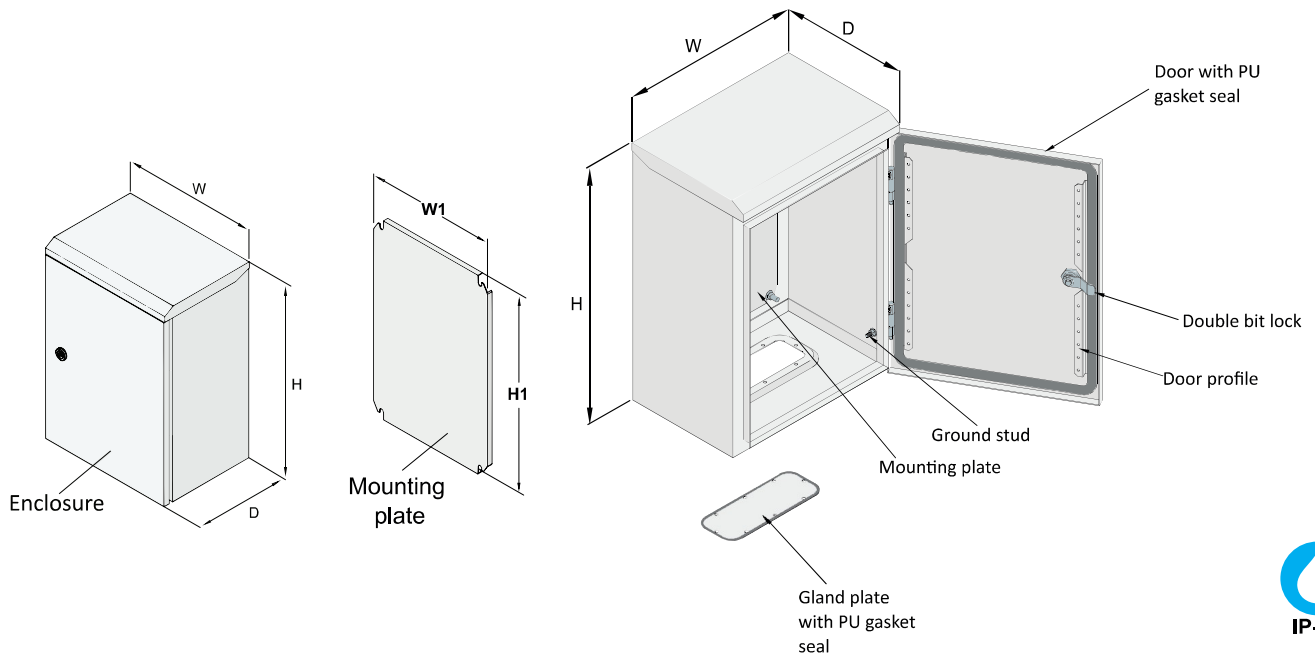

CES-STL IP55. This compact enclosure comes with a canopy that provides extra prevention from the ingress of water spray. This series is suitable for outdoor purposes. It is made of stainless-steel Grade SUS304 which can endure the high humidity environment. Available in 14 standard sizes.

ตู้ CES สแตนเลส ออกแบบมารองรับการใช้งานบริเวณกลางแจ้ง และภายนอกอาคาร วัสดุผลิตจากสแตนเลส SUS304 และสามารถกันน้ำและฝุ่นได้ถึง IP-55

Specification

Material	Stainless Steel Sheet SUS304			
Size	Enclosure Frame	Door	Gland Plate	Mounting Plate
CES-STL-01 to CES-STL-14	1.5 mm.	1.5 mm.	1.5 mm.	1.5 mm.
Finished Surface	Brushed			
Protection Rating	IP55			
Supply Include	Gland plate and Door with PU gasket seal / Double bit lock with key			

Price List

รุ่น Model	ขนาดตู้ Enclosure Dimensions			เพลที่ยึดอุปกรณ์ Mounting Plate		จำนวนลิ็อค Door handle lock Qty.	น้ำหนักตู้ Approx. Weight (Kg.)	ราคาต่อหน่วย Unit Price (Baht)
	Width (W)	Height (H)	Depth (D)	Dimension (mm.) W1 H1				
CES-STL-01	280	350	150	220	255	1	7.81	8,800.00
CES-STL-02	300	450	150	240	355	1	9.95	10,500.00
CES-STL-03	300	450	200	240	355	1	11.05	12,500.00
CES-STL-04	350	450	200	290	355	1	12.33	13,500.00
CES-STL-05	350	500	200	290	405	2	13.43	14,500.00
CES-STL-06	400	500	200	340	405	2	14.77	15,500.00
CES-STL-07	450	600	250	390	505	2	20.20	17,500.00
CES-STL-08	500	600	250	440	505	2	21.87	19,500.00
CES-STL-09	550	700	250	490	605	2	26.84	20,500.00
CES-STL-10	630	750	250	570	655	2	31.45	21,500.00
CES-STL-11	630	900	250	570	805	2	36.54	22,500.00
CES-STL-12	700	1100	250	640	1005	2	46.35	29,200.00
CES-STL-13	800	1200	300	740	1105	2	61.27	36,000.00
CES-STL-14	900	1200	300	840	1105	2	67.17	39,000.00