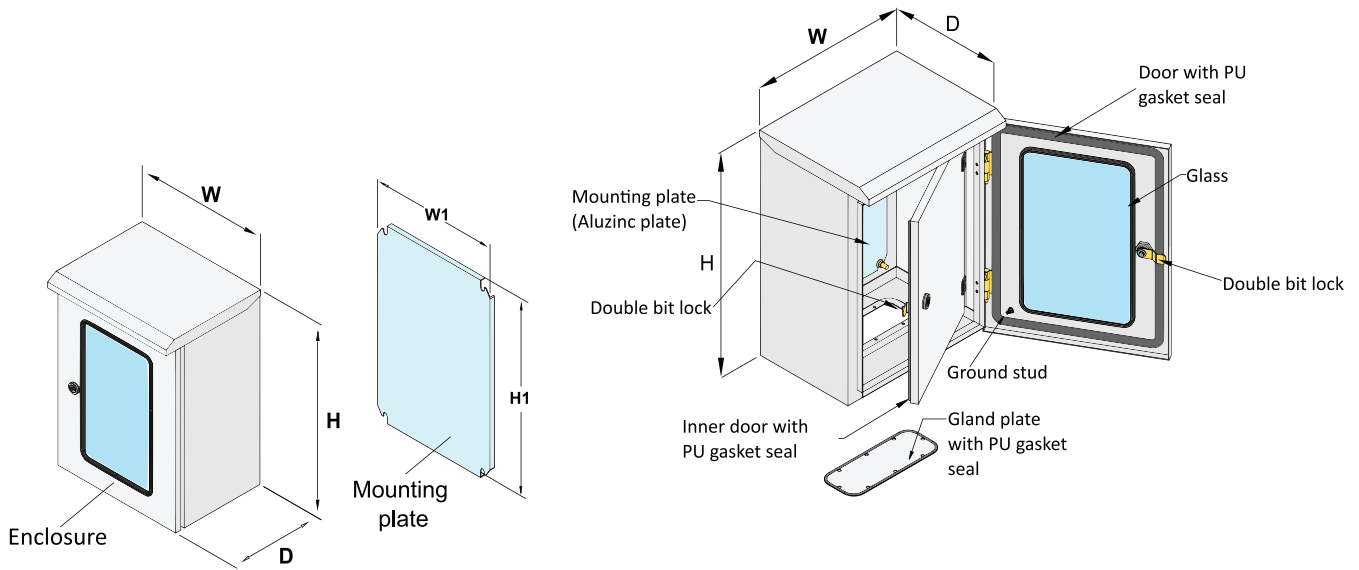

COMPACT ENCLOSURE: CESG IP55

CESG is a double-door enclosure with a clear glass window on the front door. It is suitable for outdoor uses. With an IP55 rating, it gives a tight protection to the electrical equipment inside the enclosure from dust and liquid. Available in 14 standard sizes.

ตู้มาตรฐานรุ่นใหม่ CESG มีหลังคาที่สามารถกันน้ำและฝุ่นได้ถึง IP-55 เหมาะสำหรับงานติดตั้ง งานกลางแจ้ง และงานภายในอาคาร ตัวตู้พ่นสี Polyester ที่สามารถกันแสง UV ได้ มาพร้อมกับแผ่นเพลทเคลือบสังกะสี ประตูหน้ามีกระจกใส เพื่อง่ายต่อการตรวจเช็คการทำงานของระบบไฟภายในตู้

Specification

Material	Electro-Galvanized Steel (EG)			Aluminium-Zinc Coated Steel (Aluzinc)
	Enclosure Frame	Door	Gland Plate	Mounting Plate
Size				
CESG-01 to CESG-11	1.2 mm.	1.5 mm.	1.2 mm.	1.5 mm.
CESG-12 to CESG-14	1.5 mm.	1.5 mm.	1.5 mm.	2.0 mm.
Finished Surface	Polyester powder coated with UV protecton paint RAL-7032			Aluminium-Zinc Coated Steel (Aluzinc)
Protection Rating	IP55			
Supply Include	Gland plate and Door with PU gasket seal / Double bit lock with key			

COMPACT ENCLOSURE: CESG IP55

Price List

รุ่น Model	ขนาดตู้ Enclosure Dimensions			เพลที่ยึดอุปกรณ์ Mounting Plate (Aluzinc Plate)		จำนวนล็อค Door handle lock Qty.	น้ำหนักตู้ Approx. Weight (Kg.)	ราคาต่อหน่วย Unit Price (Baht)
	Width (W)	Height (H)	Depth (D)	Dimension (mm.) W1 H1				
CESG-01	280	350	200	230	210	1	8.40	2,450.00
CESG-02	300	450	200	250	310	1	10.60	2,750.00
CESG-03	300	450	250	250	310	1	12.80	3,050.00
CESG-04	350	450	250	300	310	1	12.96	3,250.00
CESG-05	350	500	250	300	360	2	15.40	3,500.00
CESG-06	400	500	250	350	360	2	16.20	3,900.00
CESG-07	450	600	300	400	460	2	20.00	4,400.00
CESG-08	500	600	300	450	460	2	21.60	4,700.00
CESG-09	550	700	250	500	560	2	24.40	5,500.00
CESG-10	630	750	250	580	610	2	28.80	6,550.00
CESG-11	630	900	250	580	760	2	34.00	7,600.00
CESG-12	700	1100	250	650	960	2	52.60	11,100.00
CESG-13	800	1200	300	750	1060	2	73.40	14,000.00
CESG-14	900	1200	300	850	1060	2	78.40	15,500.00