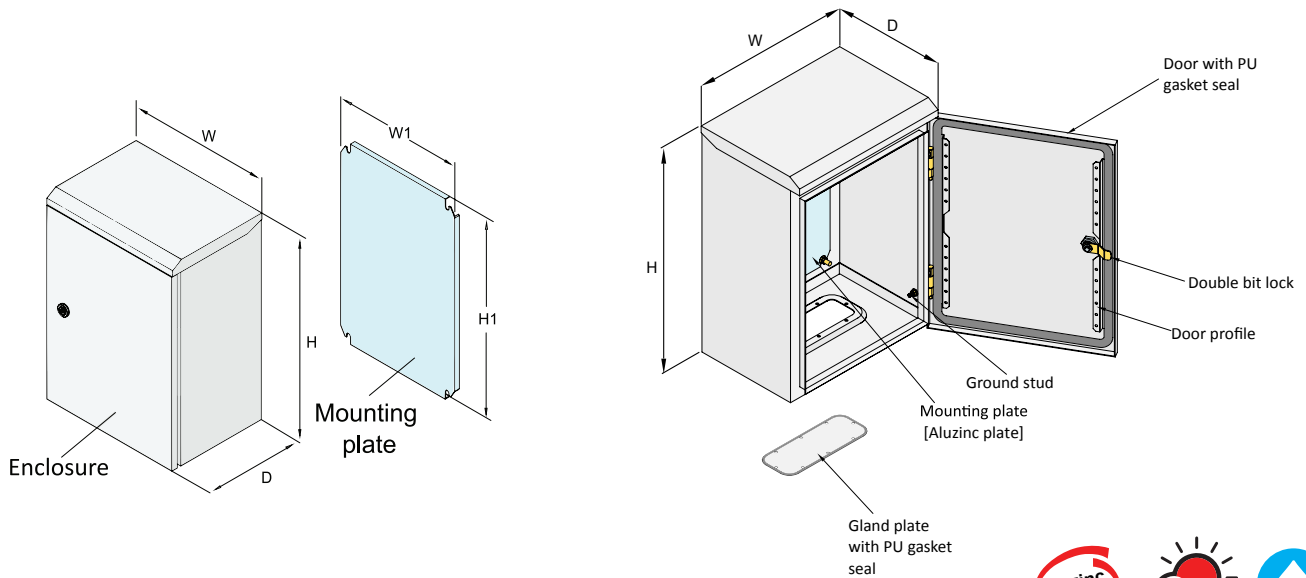

COMPACT ENCLOSURE: CES IP55

CES IP55. This compact enclosure comes with a canopy that provides extra prevention from the ingress of water spray. This series is suitable for outdoor purposes. Available in 14 standard sizes.

ตู้มาตรฐานรุ่นใหม่ CES มีหลังคาที่สามารถกันน้ำ และฝุ่นได้ถึง IP-55 เหมาะสำหรับงานติดตั้ง งานกลางแจ้ง และงานภายในอาคาร ตัวตู้พ่นสี Polyester ที่สามารถกันแสง UV ได้ มาพร้อม กับแผ่นเพลทเคลือบสังกะสี

Specification

Material	Electro-Galvanized Steel (EG)			Aluminium-Zinc Coated Steel (Aluzinc)
	Enclosure Frame	Door	Gland Plate	Mounting Plate
CES-01 to CES-11	1.2 mm.	1.5 mm.	1.2 mm.	1.5 mm.
CES-12 to CES-14	1.5 mm.	1.5 mm.	1.5 mm.	2.0 mm.
Finished Surface	Polyester powder coated with UV protecton paint RAL-7032			Aluminium-Zinc Coated Steel (Aluzinc)
Protection Rating	IP55			
Supply Include	Gland plate and Door with PU gasket seal / Double bit lock with key			

COMPACT ENCLOSURE: CES IP55

Price List

รุ่น Model	ขนาดตู้ Enclosure Dimensions			เพลที่ยึดอุปกรณ์ Mounting Plate (Aluzinc Plate)		จำนวนลอค Door handle lock Qty.	น้ำหนักตู้ Approx. Weight (Kg.)	ราคาต่อหน่วย Unit Price (Baht)
	Width (W)	Height (H)	Depth (D)	Dimension (mm.) W1 H1				
CES-01	280	350	150	230	255	1	6.20	1,550.00
CES-02	300	450	150	250	355	1	7.60	1,650.00
CES-03	300	450	200	250	355	1	8.40	1,850.00
CES-04	350	450	200	300	355	1	9.40	2,050.00
CES-05	350	500	200	300	405	2	10.40	2,200.00
CES-06	400	500	200	350	405	2	11.20	2,450.00
CES-07	450	600	250	400	505	2	15.00	3,000.00
CES-08	500	600	250	450	505	2	16.20	3,500.00
CES-09	550	700	250	500	605	2	19.80	3,900.00
CES-10	630	750	250	580	655	2	23.40	4,500.00
CES-11	630	900	250	580	805	2	27.00	5,200.00
CES-12	700	1100	250	650	1005	2	41.20	8,050.00
CES-13	800	1200	300	750	1105	2	53.40	10,250.00
CES-14	900	1200	300	850	1105	2	63.40	11,250.00