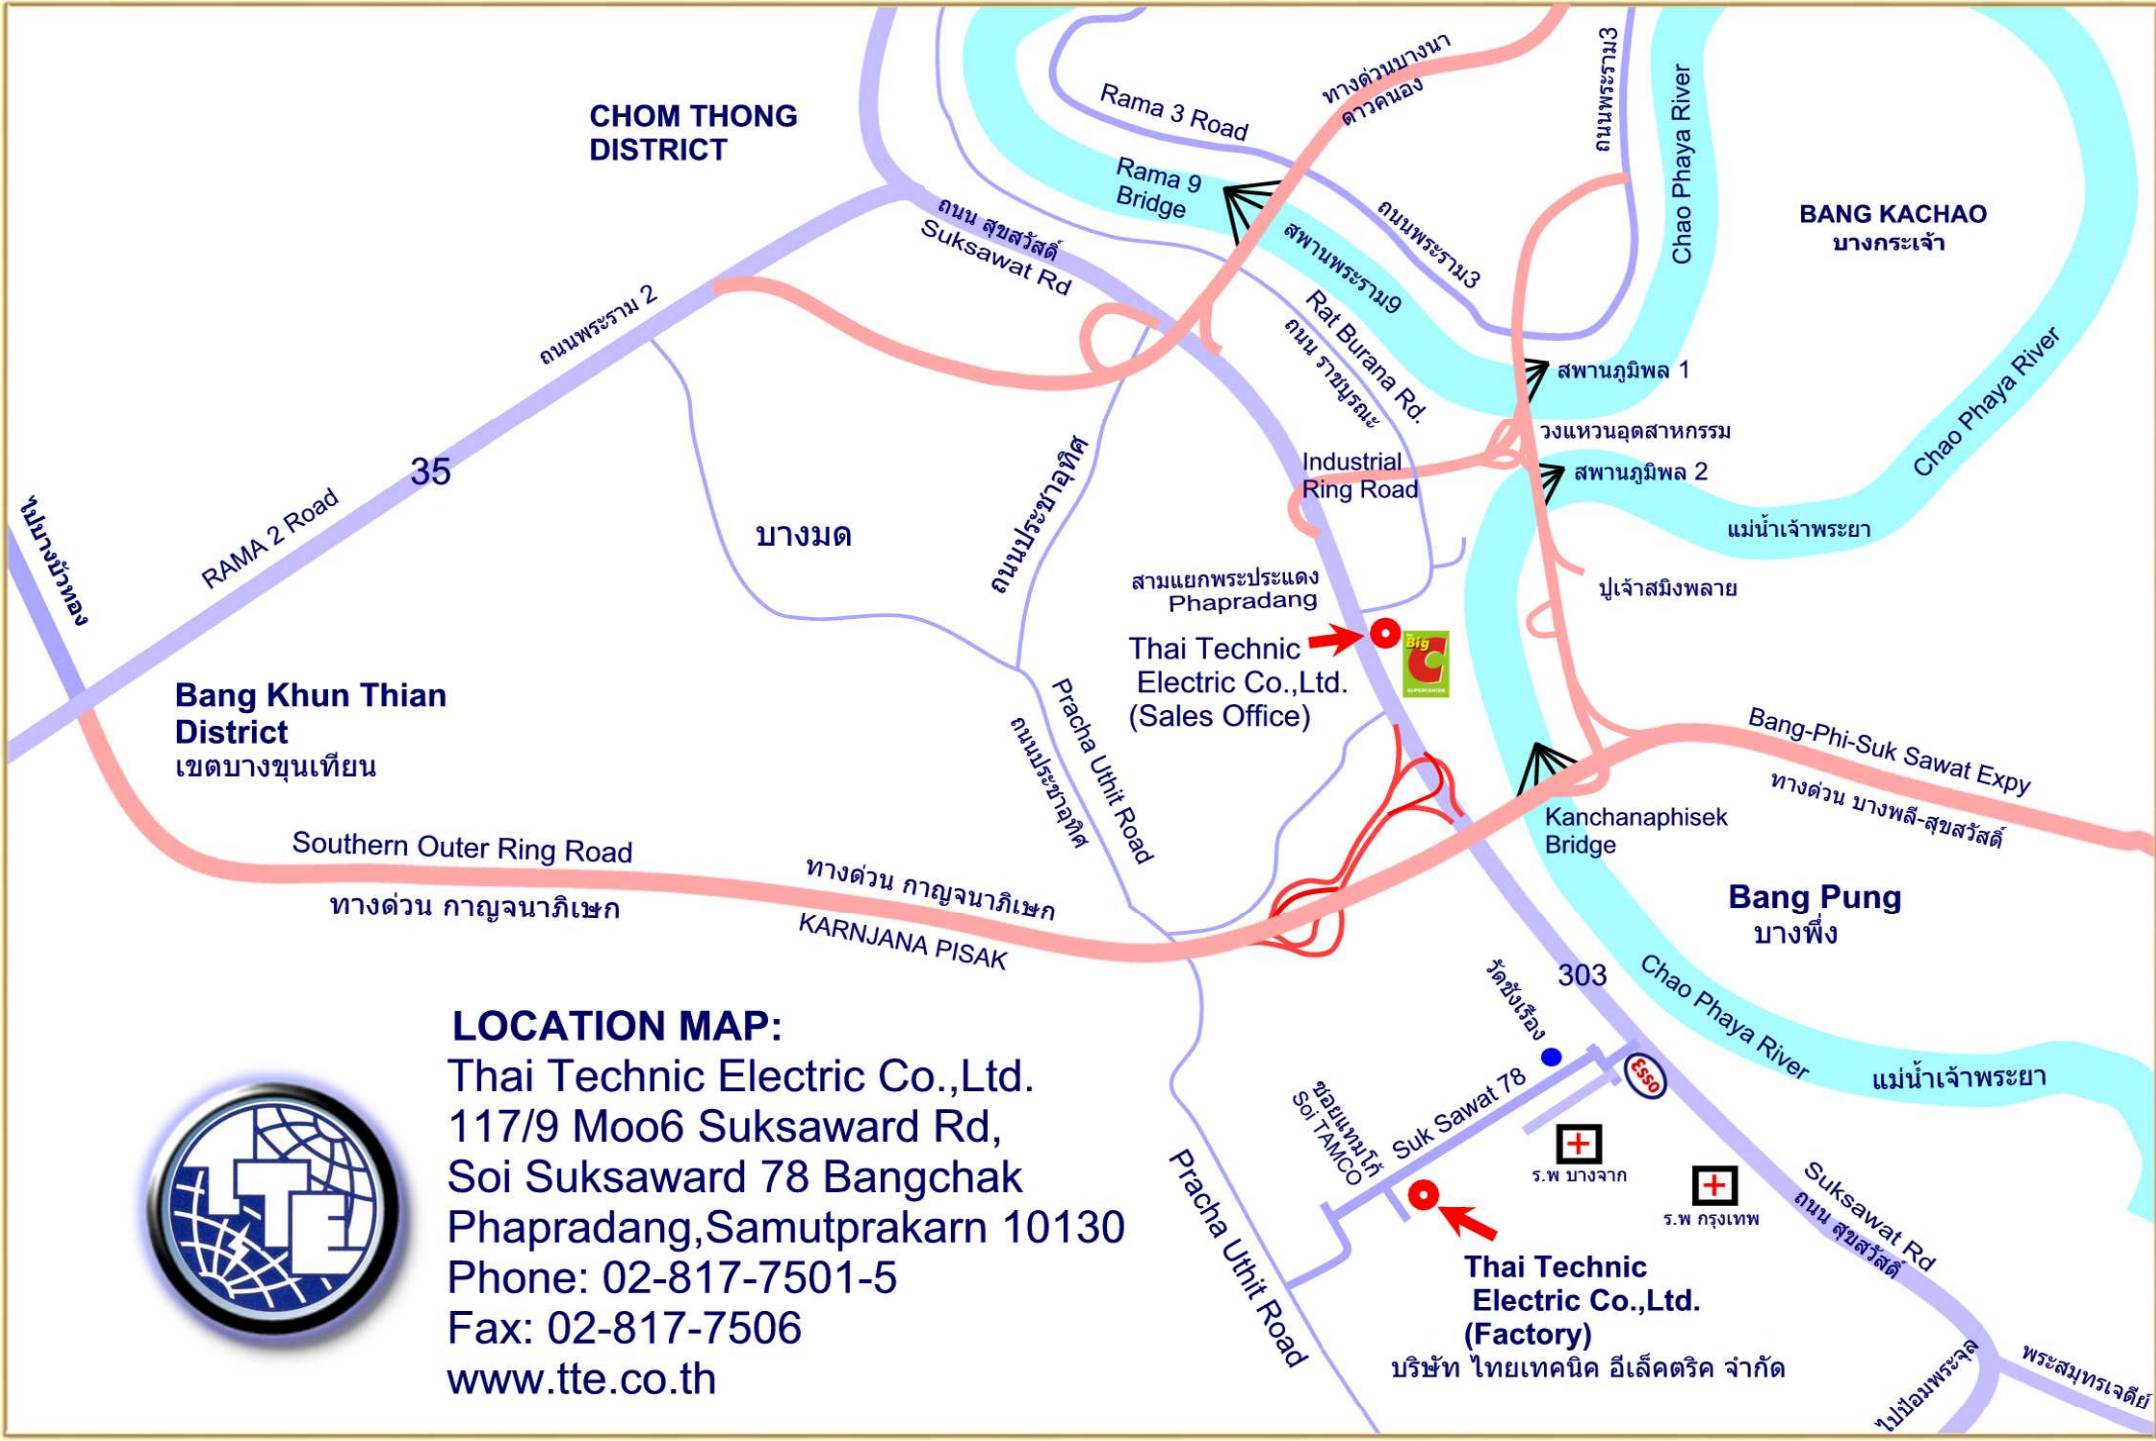

CHOM THONG DISTRICT

BANG KACHAO
บางกระเจ้า

Bang Khun Thian District
เขตบางขุนเทียน

Bang Pung
บางพูน

LOCATION MAP:
Thai Technic Electric Co.,Ltd.
117/9 Moo6 Suksaward Rd,
Soi Suksaward 78 Bangchak
Phapradang,Samutprakarn 10130
Phone: 02-817-7501-5
Fax: 02-817-7506
www.tte.co.th